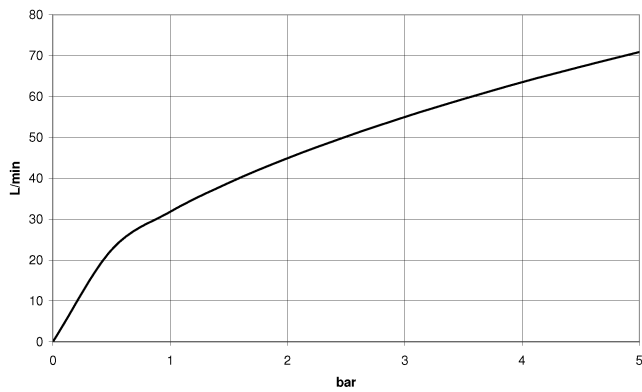

Diagrama de flujo