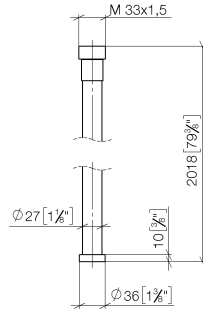

**WATER TUBE WATER TUBE manguera Kneipp negro 2000 mm - Champagne cepillado (Oro 22k)**

28 286 979

- Boquilla de manguera con casquillo M33
- Con aro de soporte

	Champagne cepillado (Oro 22k)	28 286 979-46
	Cromo	28 286 979-00
	Platino cepillado	28 286 979-06
	Platino	28 286 979-08
	Dark Chrome	28 286 979-19
	Latón cepillado (Oro 23k)	28 286 979-28
	Negro mate	28 286 979-33
	Champagne (Oro 22k)	28 286 979-47
	Cromo cepillado	28 286 979-93
	Dark Platinum cepillado	28 286 979-99

# WATER TUBE WATER TUBE manguera Kneipp negro 2000 mm - Champagne cepillado (Oro 22k)

28 286 979  
mm [inches]

## Diagrama de flujo

WATER TUBE WATER TUBE manguera Kneipp negro 2000 mm - Champagne  
cepillado (Oro 22k)

---

28 286 979

Piezas para otros  
acabados pueden  
encontrarse aquí:  
Cromo